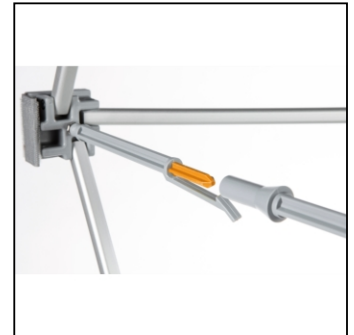

## Ścianka Pop-Up Fabric Premium Straight 5 x 3

PUFP53S

- Niezwykle mocne i luksusowe profile aluminiowe
- Łatwe mocowanie i wymiana nadruku z tkaniny na rzep
- Instalacja bez użycia narzędzi w mniej niż 5 minut
- Kompletny system oraz rzepy umożliwiające dwustronną prezentację
- Przy zamówieniu grafiki z okrągłymi bokami potrzebne są również [Panel Boczny do Pop-Up Fabric Premium](#)