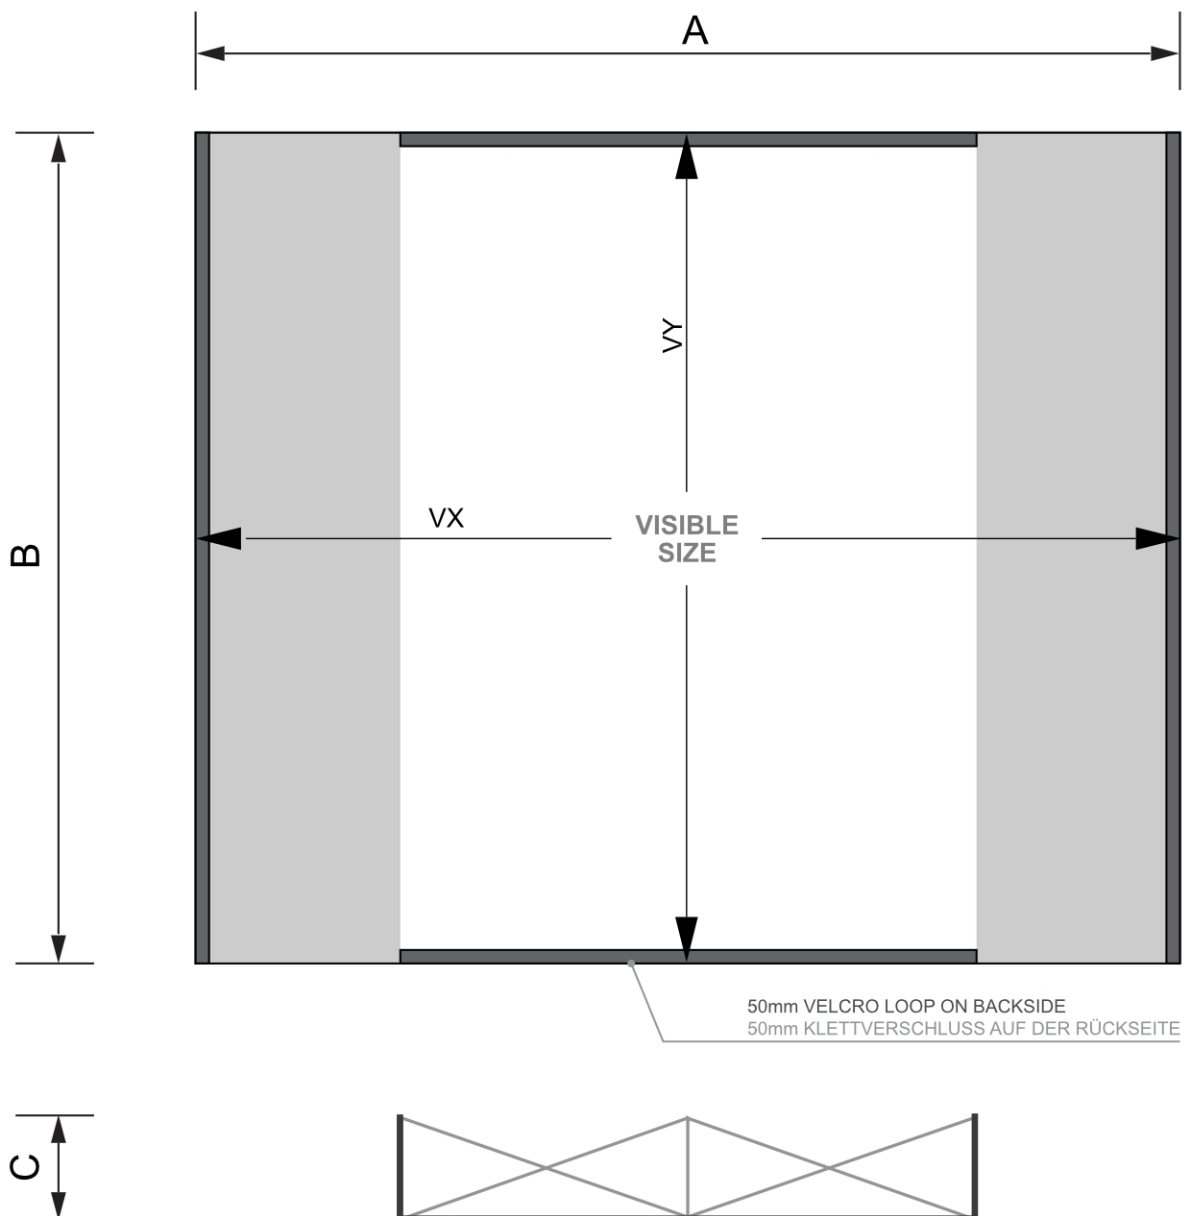

## Ścianka Pop-Up Fabric Premium Straight 5 x 3

PUFP53S

- Niezwykle mocne i luksusowe profile aluminiowe
- Łatwe mocowanie i wymiana nadruku z tkaniny na rzep
- Instalacja bez użycia narzędzi w mniej niż 5 minut
- Kompletny system oraz rzepy umożliwiające dwustronną prezentację
- Przy zamówieniu grafiki z okrągłymi bokami potrzebne są również [Panel Boczny do Pop-Up Fabric Premium](#)

## Ścianka Pop-Up Fabric Premium Straight 5 x 3

PUFP53S

### PODSTAWOWE INFORMACJE

SKU	Sizes (mm) (A x B x C)	Format (mm)	Widoczny rozmiar (mm) (VXxVY)	Rozstaw otworów (mm) (XxY)
PUFP53S	3630 x 2200 x 360	5 x 3 (3630 x 2200 mm)	4350 x 2200 mm	-

Orientacja	Weight (kg)
Pionowy	21,00